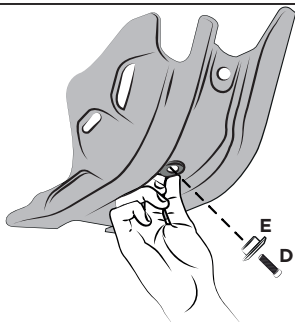

E - (1 PCS)

F - (1 PCS)

1

Cut the sponge following the measurements shown in the figure and install it in the positions indicated.

Tagliare la spugna ed installarla seguendo le misure mostrate in figura ed installarla nelle posizioni indicate.

2

Assemble the clip (C) on the bracket (B) and place the bracket on the frame. Place the Acerbis skid plate (A) under the frame and hold the bracket with your finger as shown in the figure.

Assemblare la clip (C) sulla staffa (B) e posizionare la staffa sul telaio. Posizionare il sottomotore Acerbis (A) sotto il telaio e tenere la staffa con il dito come indicato in figura.

3

Fix the skid plate to the frame with the screw (D) and the bushing (E).

Fissare il sottomotore al telaio tramite la vite (D) e la boccia (E).

WARNING!

IT Utilizza i prodotti Acerbis a tuo rischio e pericolo. Controlla la sicurezza del tuo dispositivo prima di guidare. Assicurati di seguire le istruzioni per l'installazione dei prodotti Acerbis. Non guidare se l'hardware è mancante o danneggiato. In tal caso, riportare immediatamente l'articolo al rivenditore. Assicurati che l'acceleratore e gli altri controlli siano liberi ogni volta che guidi. Il mancato rispetto di queste istruzioni e avvertenze potrebbe causare interferenze con i comandi, perdita di controllo e incidenti. Acerbis raccomanda che l'installazione venga eseguita da un meccanico autorizzato e che durante l'installazione vengano utilizzate solo parti originali Acerbis. Acerbis non fornisce alcuna garanzia o dichiarazione, espressa o implicita, in merito all'adattamento del suo prodotto per qualsiasi scopo particolare. Acerbis non fornisce alcuna garanzia o dichiarazione, espressa o implicita, in merito alla misura in cui i suoi prodotti proteggono individui o proprietà da lesioni, morte o danni.