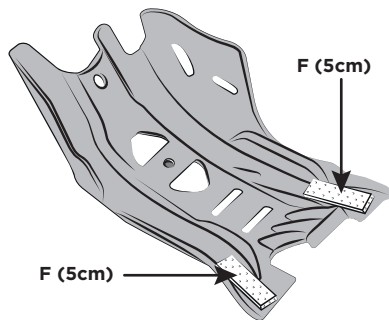

SKID PLATE KTM SX 85 - HUSQVARNA TC 85 2017

SOTTOMOTORE KTM SX 85 - HUSQVARNA TC 85 2017

COD. 500009175 REV.1

ACERBIS PARTS

A - (1 PCS)

B - (1 PCS)

C - (1 PCS)

D - (1 PCS)

E - (1 PCS)

F - (1 PCS)

1

Cut the sponge following the measurements shown in the figure and install it in the positions indicated.

Tagliare la spugna ed installarla seguendo le misure mostrate in figura ed installarla nelle posizioni indicate.

2

Assemble the clip (C) on the bracket (B) and place the bracket on the frame. Place the Acerbis skid plate (A) under the frame and hold the bracket with your finger as shown in the figure.

Assemblare la clip (C) sulla staffa (B) e posizionare la staffa sul telaio. Posizionare il sottomotore Acerbis (A) sotto il telaio e tenere la staffa con il dito come indicato in figura.