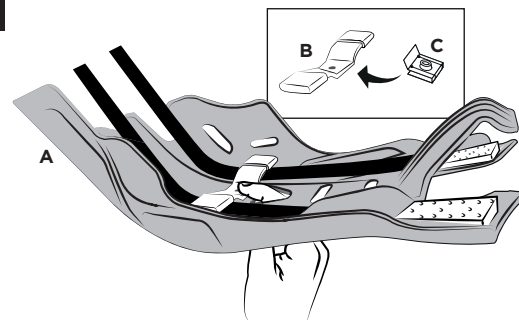

E - (1 PCS)

F - (1 PCS)

1

Cut the sponge following the measurements shown in the figure and install it in the positions indicated.

Tagliare la spugna ed installarla seguendo le misure mostrate in figura ed installarla nelle posizioni indicate.

2

Assemble the clip (C) on the bracket (B) and place the bracket on the frame. Place the Acerbis skid plate (A) under the frame and hold the bracket with your finger as shown in the figure.

Assemblare la clip (C) sulla staffa (B) e posizionare la staffa sul telaio. Posizionare il sottomotore Acerbis (A) sotto il telaio e tenere la staffa con il dito come indicato in figura.

3

Fix the skid plate to the frame with the screw (D) and the bushing (E).

Fissare il sottomotore al telaio tramite la vite (D) e la boccia (E).

WARNING!

IT Utilizza i prodotti Acerbis a tuo rischio e pericolo. Controlla la sicurezza del tuo dispositivo prima di guidare. Assicurati di seguire le istruzioni per l'installazione dei prodotti Acerbis. Non guidare se l'hardware è mancante o danneggiato. In tal caso, riportare immediatamente l'articolo al rivenditore. Assicurati che l'acceleratore e gli altri controlli siano liberi ogni volta che guidi. Il mancato rispetto di queste istruzioni e avvertenze potrebbe causare interferenze con i comandi, perdita di controllo e incidenti. Acerbis raccomanda che l'installazione venga eseguita da un meccanico autorizzato e che durante l'installazione vengano utilizzate solo parti originali Acerbis. Acerbis non fornisce alcuna garanzia o dichiarazione, espressa o implicita, in merito all'adattamento del suo prodotto per qualsiasi scopo particolare. Acerbis non fornisce alcuna garanzia o dichiarazione, espressa o implicita, in merito alla misura in cui i suoi prodotti proteggono individui o proprietà da lesioni, morte o danni.